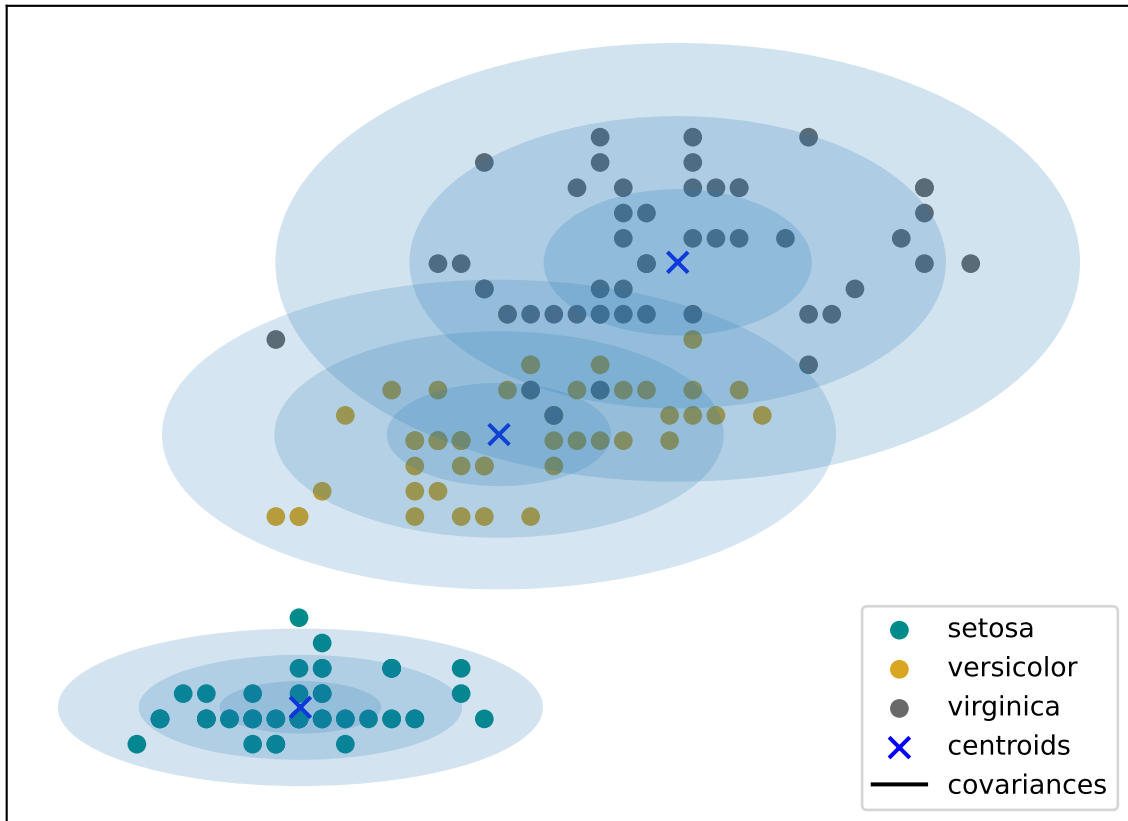

Petal width

Sepal length

- setosa
- versicolor
- virginica
- × centroids
- covariances