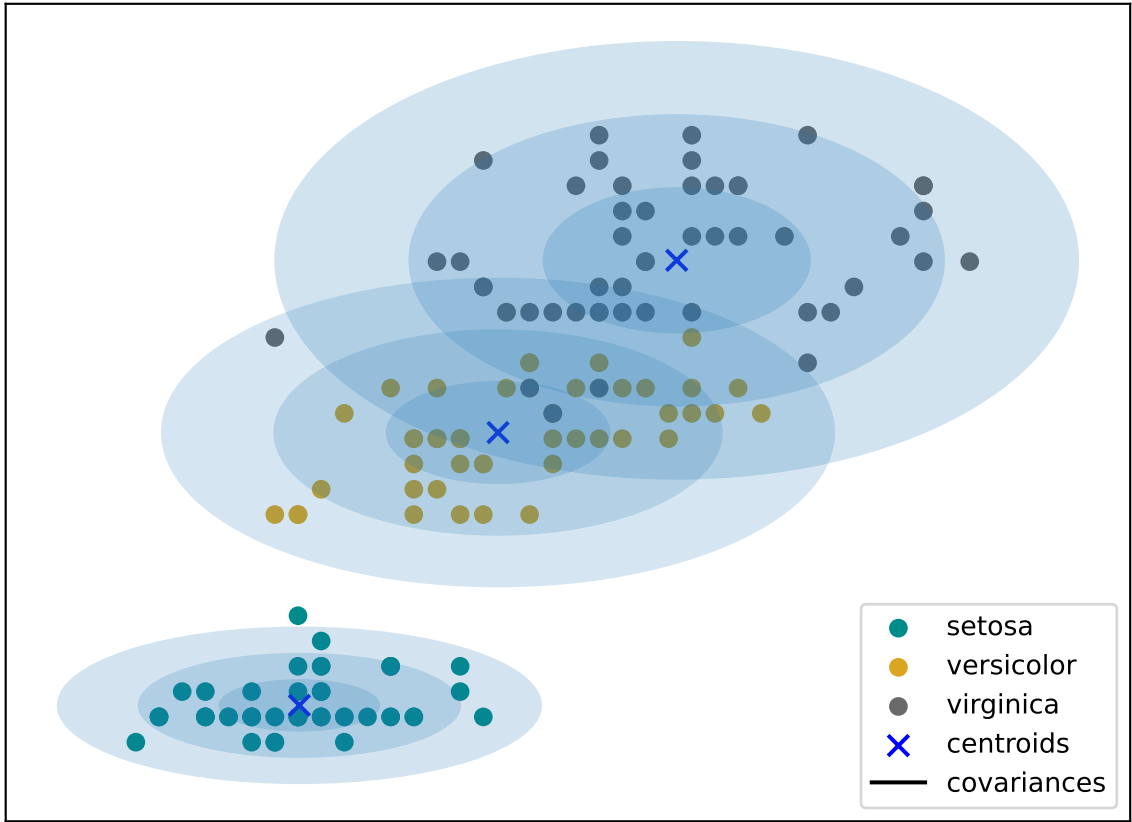

Petal width

Sepal length

- setosa
- versicolor
- virginica
- × centroids
- covariances