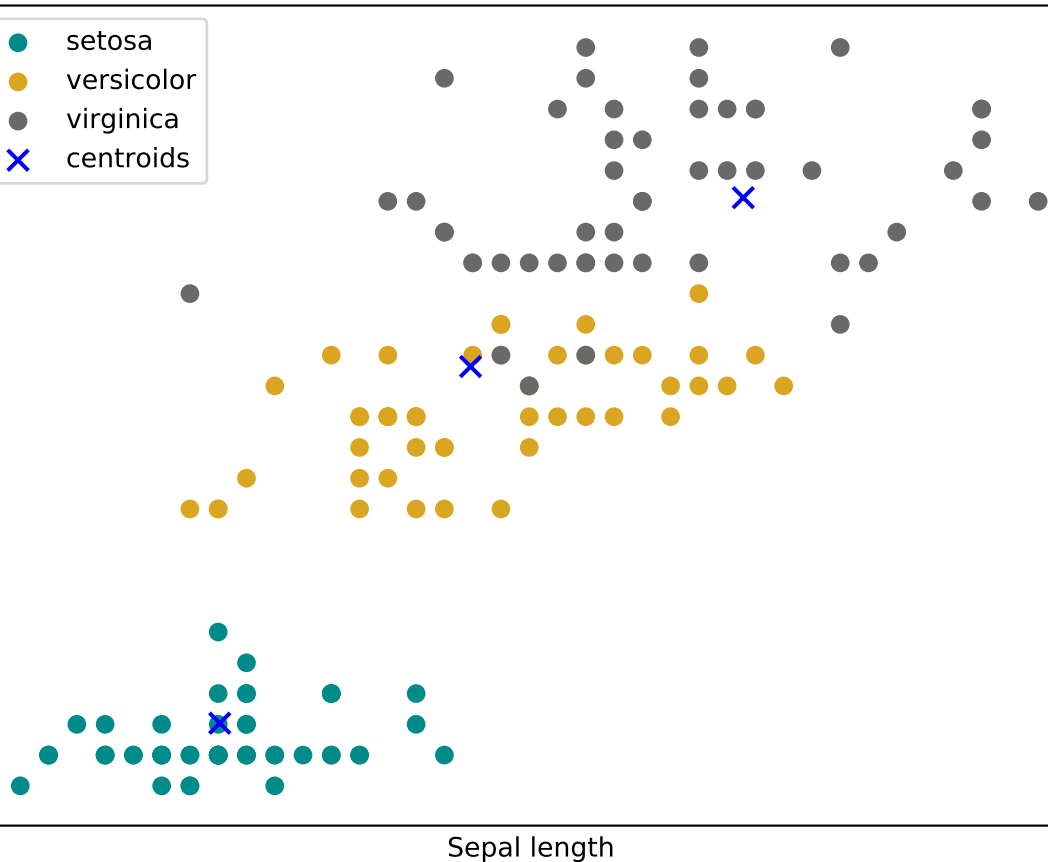

Petal width

- setosa
- versicolor
- virginica
- ✕ centroids

Sepal length