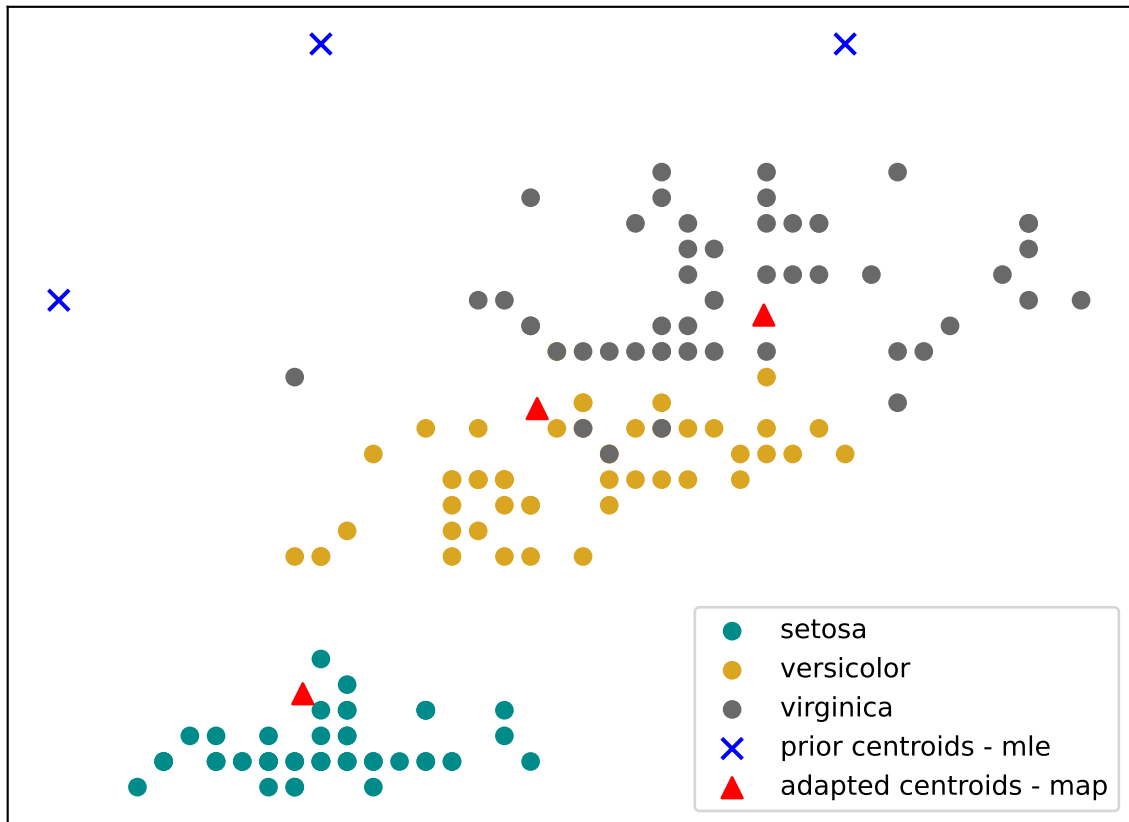

Petal width

Sepal length