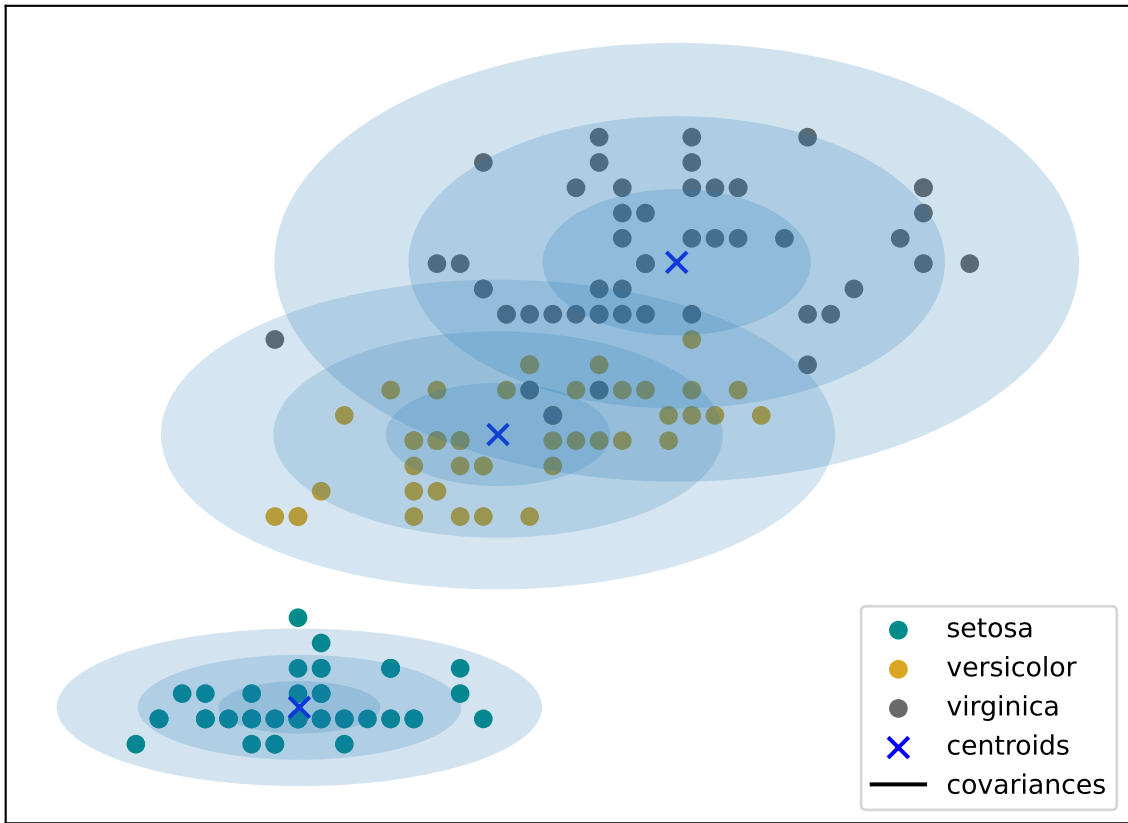

Petal width

Sepal length

- setosa
- versicolor
- virginica
- × centroids
- covariances