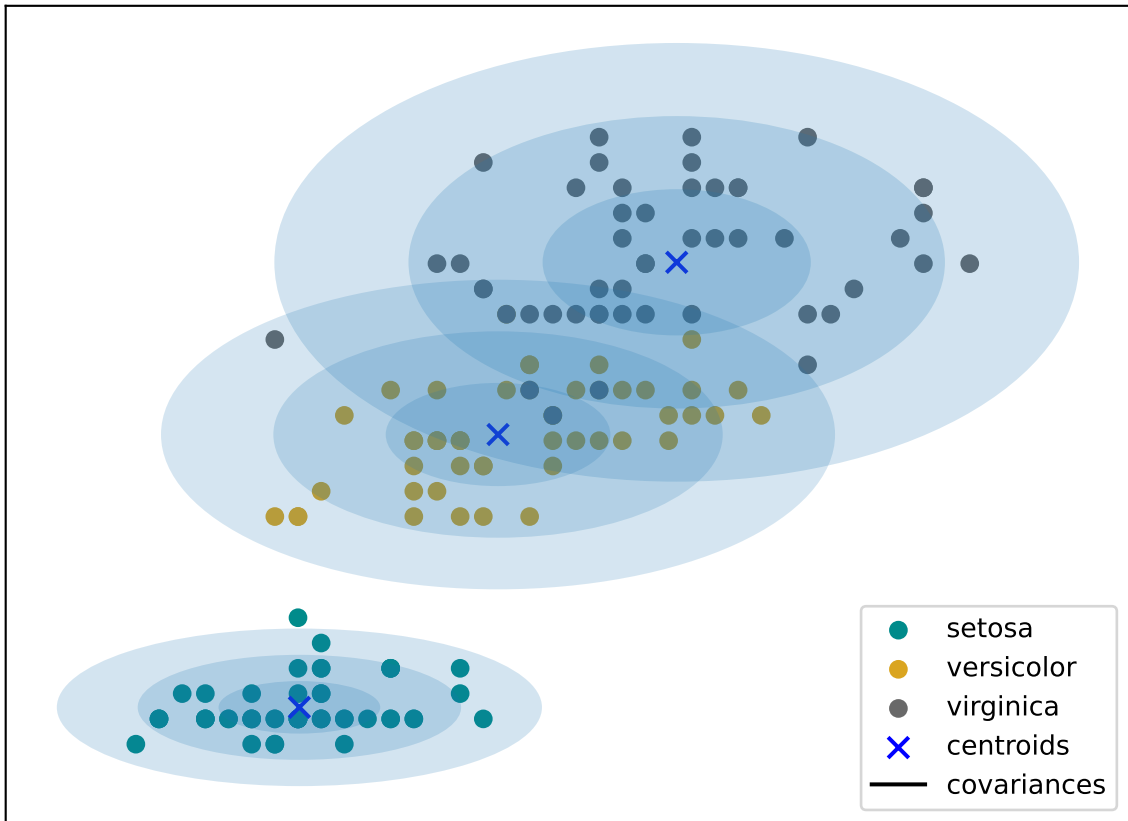

Petal width

Sepal length

- setosa
- versicolor
- virginica
- × centroids
- covariances