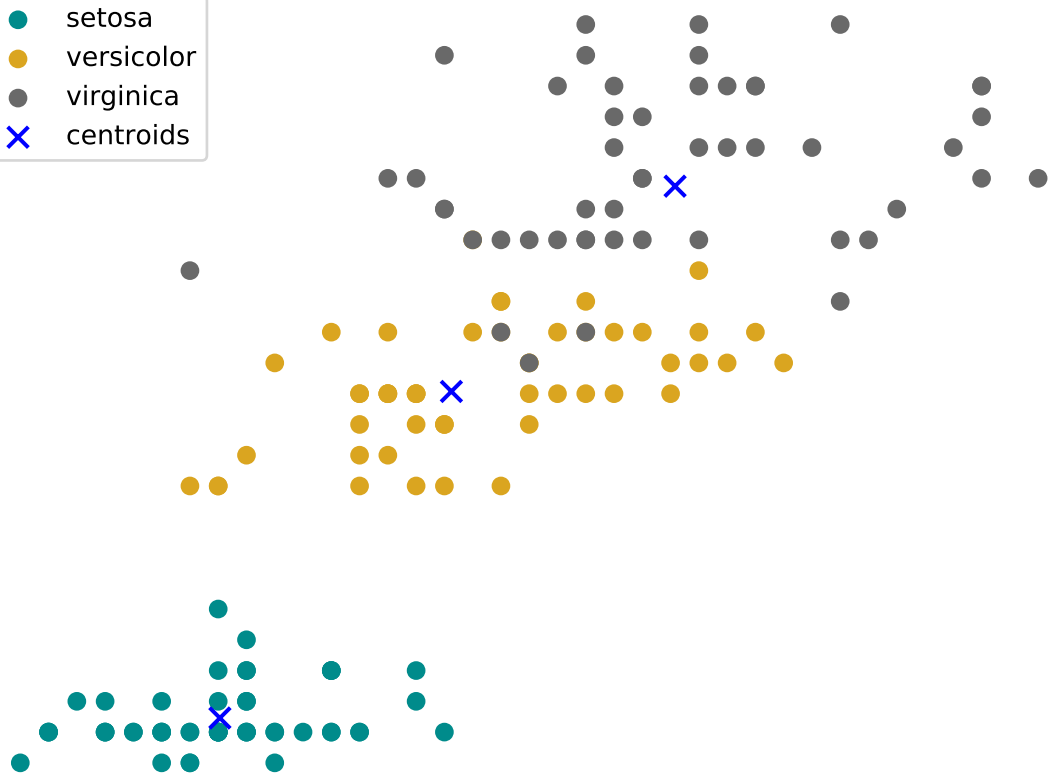

Petal width

- setosa
- versicolor
- virginica
- ✕ centroids

Sepal length