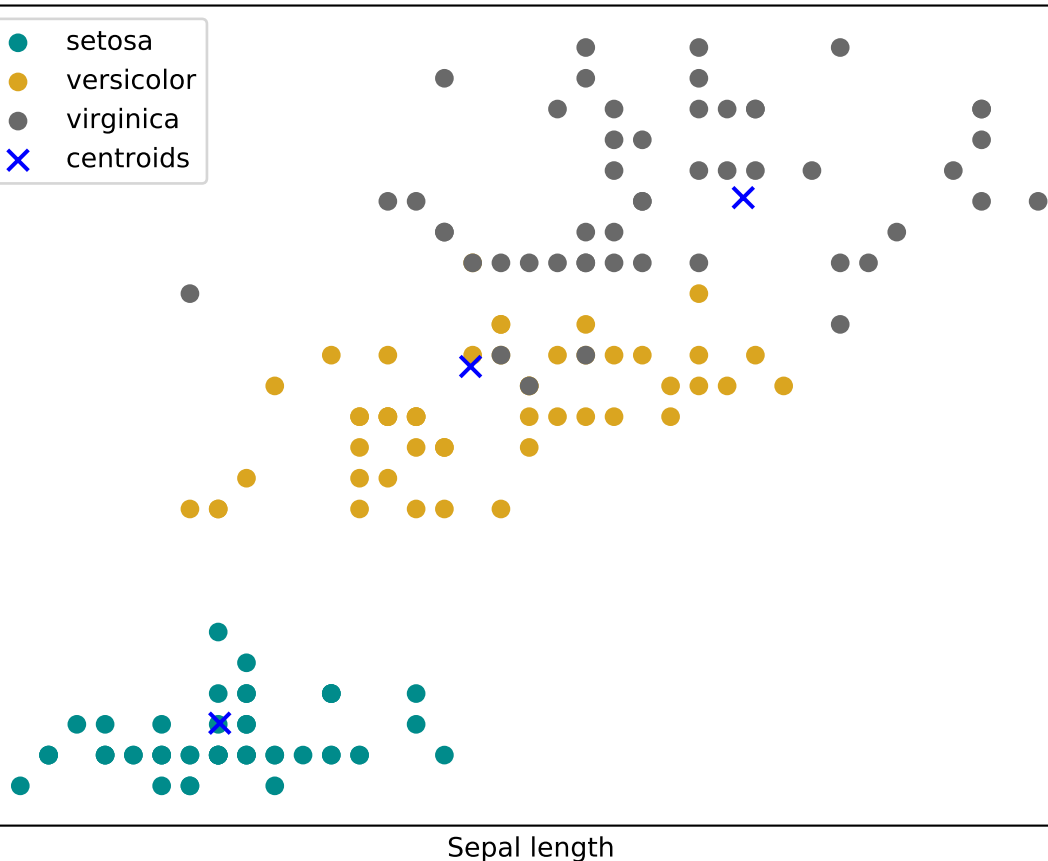

Petal width

- setosa
- versicolor
- virginica
- ✕ centroids

Sepal length